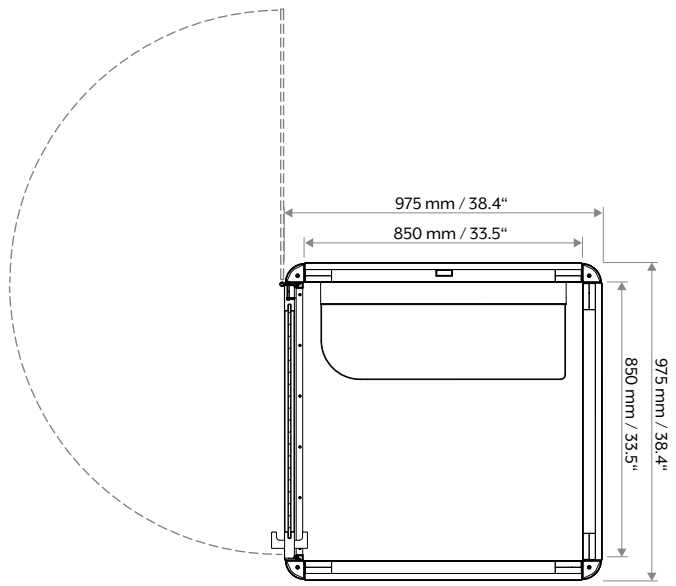

Geef je bosselino een heel eigen karakter met 8 vrij te kiezen decors voor de buitenwanden.

BOSELINO

DIMENSIONS

LE POSTE DE TRAVAIL COMPACT

Le bosselino a une surface de base de 97,5 × 97,5 cm. La hauteur est de 2,14 m et l'installation nécessite une hauteur de plafond de 2,30 m.

DE COMPACTE WERKPLEK

De bosselino heeft een vloeroppervlak van 97,5 × 97,5 cm. De hoogte is 2,14 m en de installatie vereist een plafondhoogte van 2,30 m.

bossecube.com
dauphin-group.com

Fabricant | Fabrikant: