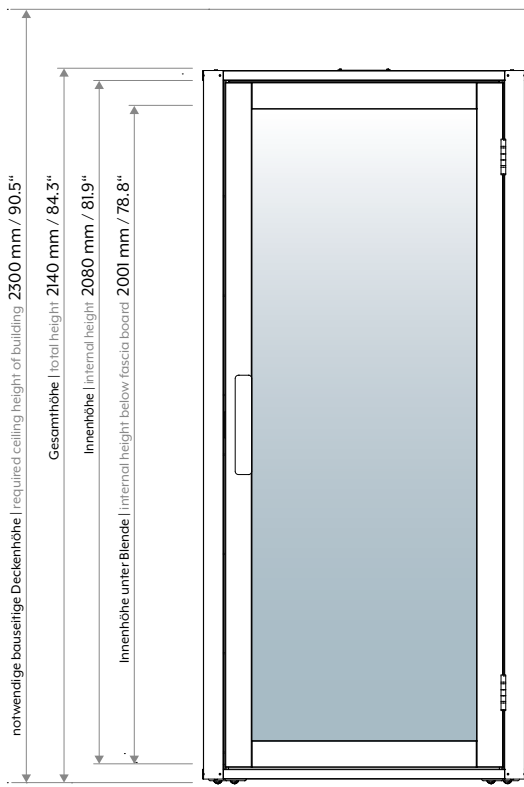

Geef je bosselino een heel eigen karakter met 8 vrij te kiezen decors voor de buitenwanden.

BOSELINO

DIMENSIONS

LE POSTE DE TRAVAIL COMPACT

Le bosselino a une surface de base de 97,5 × 97,5 cm. La hauteur est de 2,14 m et l'installation nécessite une hauteur de plafond de 2,30 m.

DE COMPACTE WERKPLEK

De bosselino heeft een vloeroppervlak van 97,5 × 97,5 cm. De hoogte is 2,14 m en de installatie vereist een plafondhoogte van 2,30 m.

bossecube.com
dauphin-group.com

Fabricant | Fabrikant: